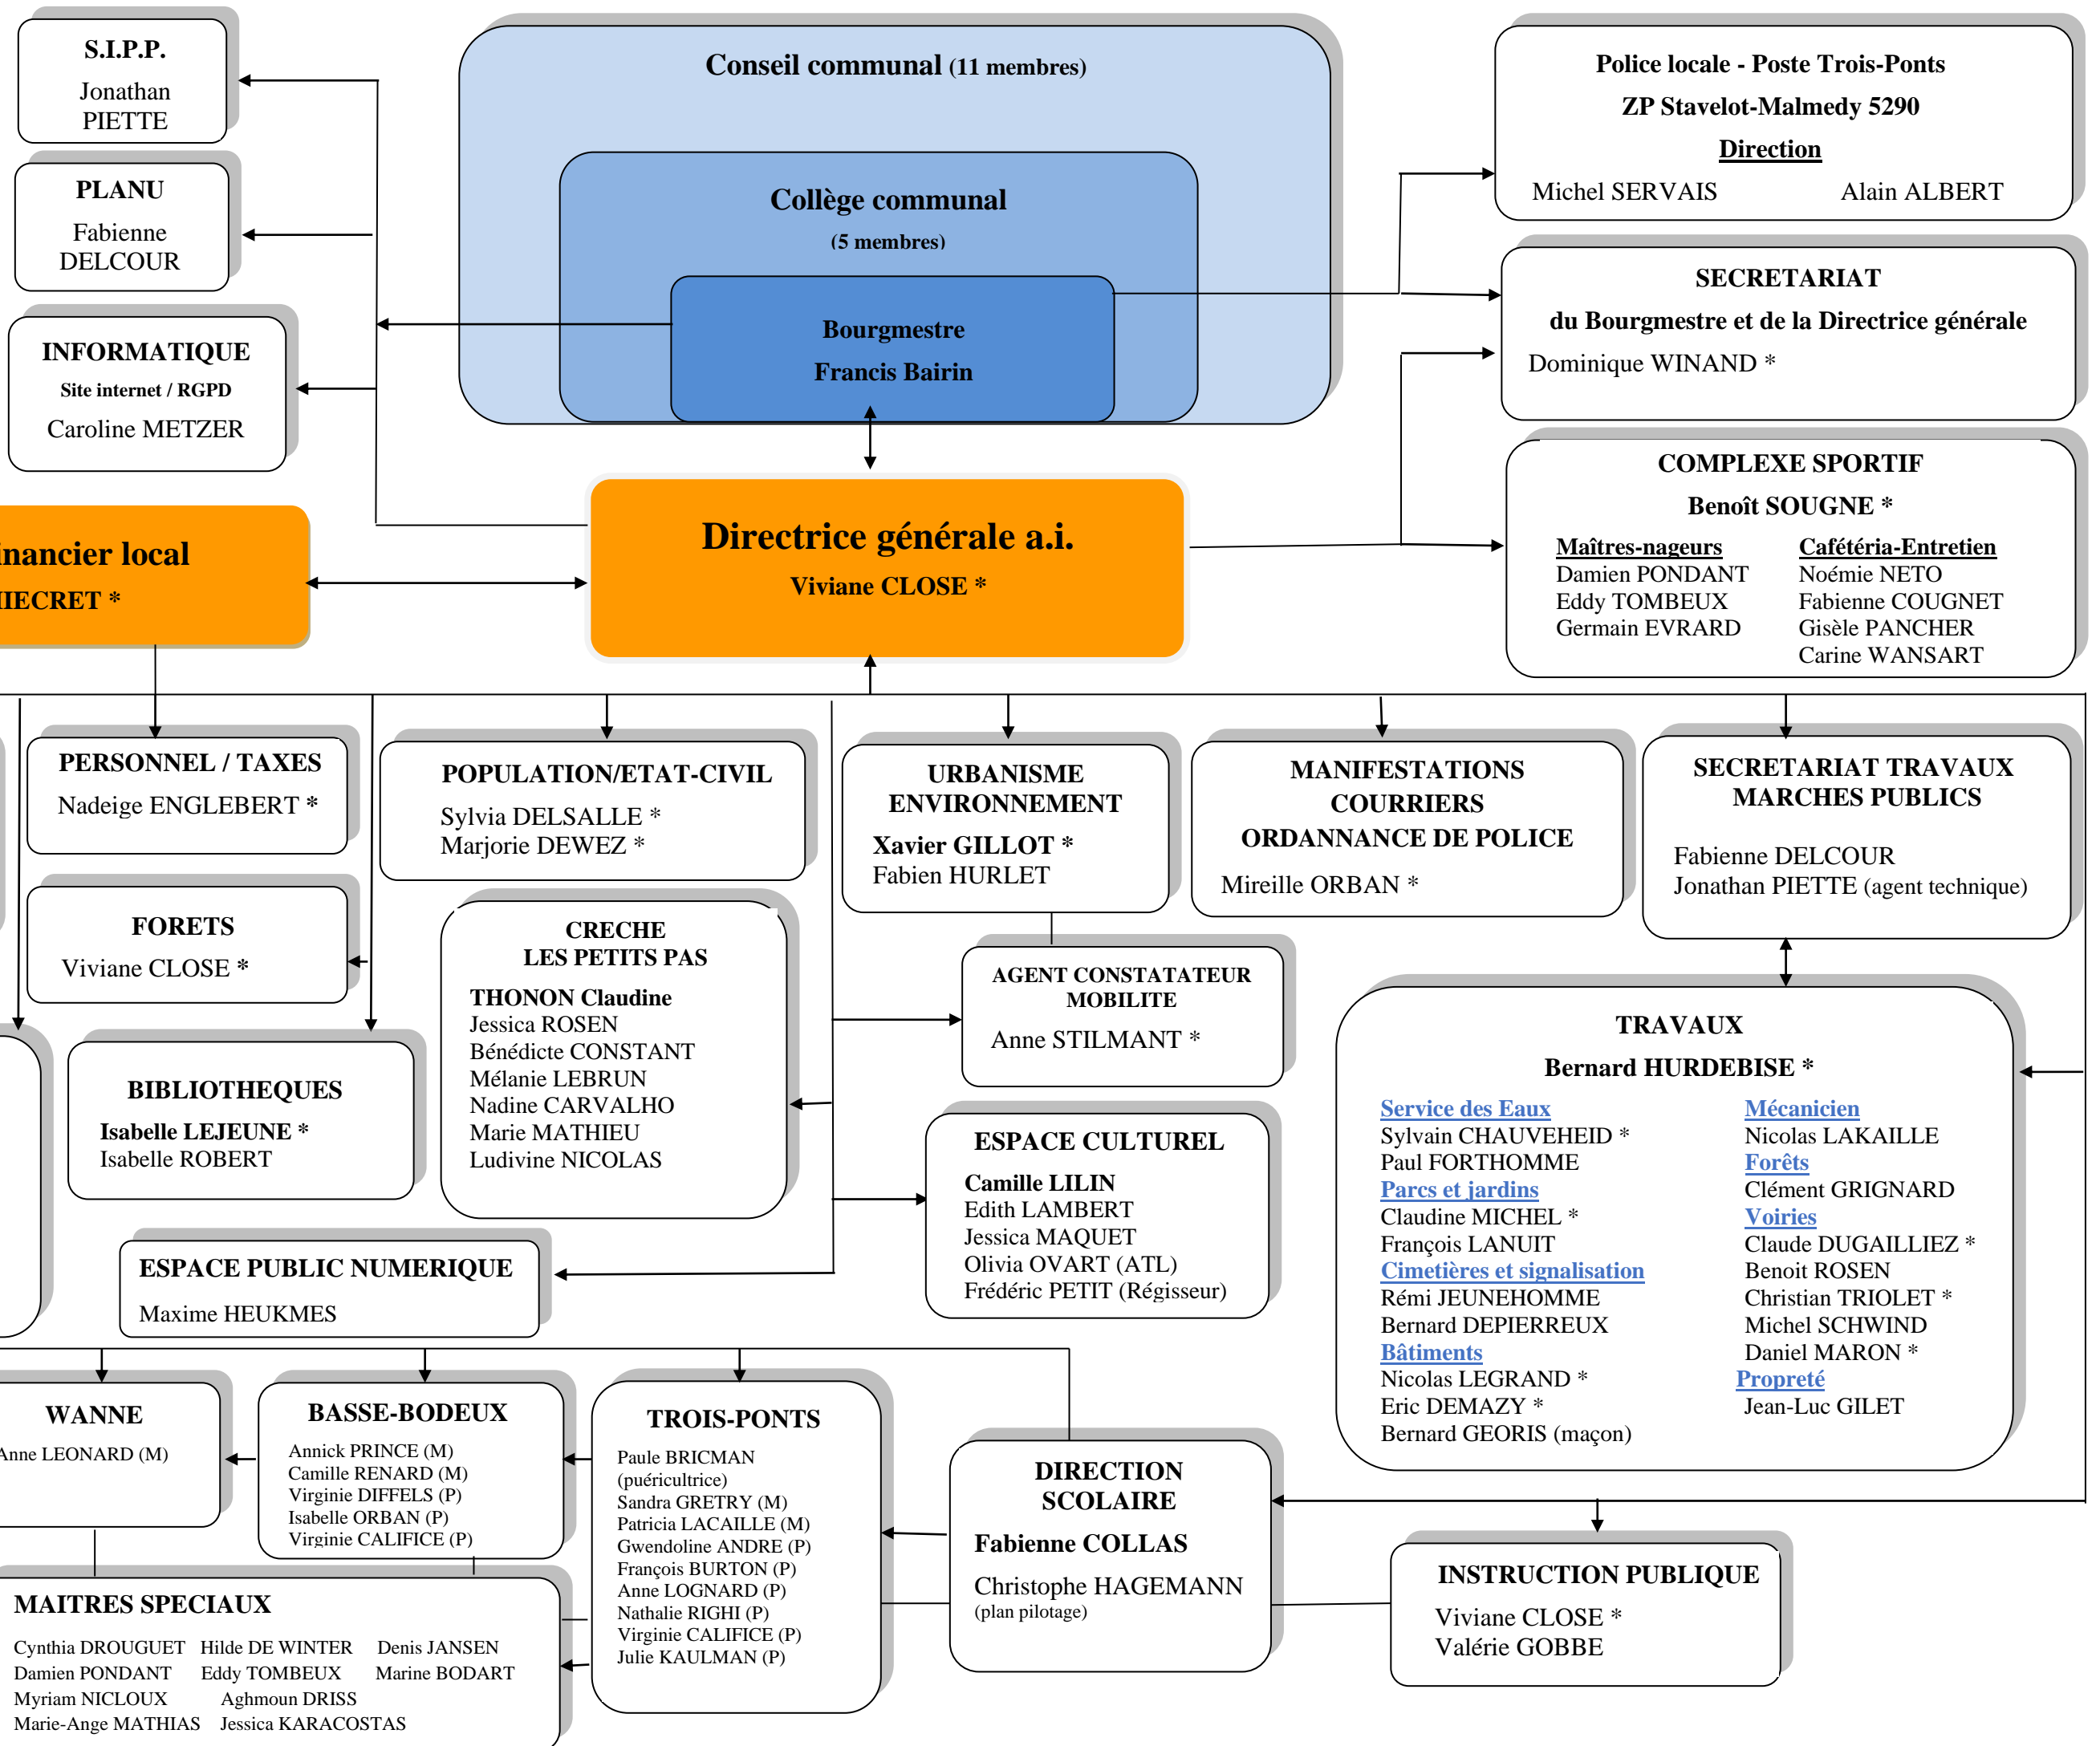

Nommé = [*]
[Responsable de serv.]

GARDERIES
Véronique POUMAY
Patricia BARKATI
Florence SONVEAU
Doriane BOURLET
Aurélien JEANPIERRE
Murielle BERGH
Vanessa KARACOSTAS

WANNE
Anne LEONARD (M)

BASSE-BODEUX
Annick PRINCE (M)
Camille RENARD (M)
Virginie DIFFELS (P)
Isabelle ORBAN (P)
Virginie CALIFICE (P)

TROIS-PONTS
Paule BRICMAN (puéricultrice)
Sandra GRETRY (M)
Patricia LACAÏLLE (M)
Gwendoline ANDRE (P)
François BURTON (P)
Anne LOGNARD (P)
Nathalie RIGHI (P)
Virginie CALIFICE (P)
Julie KAULMAN (P)

MAITRES SPECIAUX
Cynthia DROUGUET Hilde DE WINTER Denis JANSEN
Damien PONDANT Eddy TOMBEUX Marine BODART
Myriam NICLOUX Aghmoun DRISS
Marie-Ange MATHIAS Jessica KARACOSTAS

Mécanicien
Nicolas LAKAILLE

Forêts
Clément GRIGNARD

Voies
Claude DUGAILLIEZ *

Benoit ROSEN
Christian TRIOLET *
Michel SCHWIND
Daniel MARON *

Propreté
Jean-Luc GILET

ESPACE CULTUREL
Camille LILIN
Edith LAMBERT
Jessica MAQUET
Olivia OVART (ATL)
Frédéric PETIT (Régisseur)